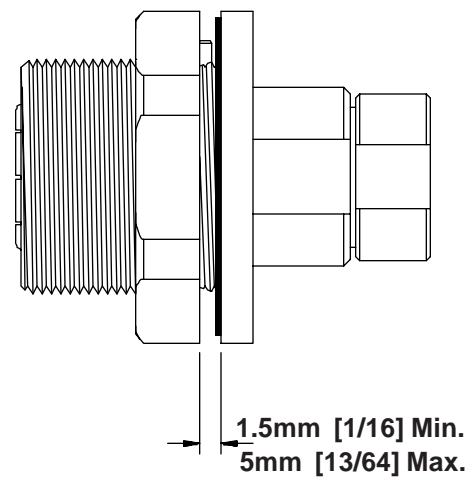

**INSTALLATION
INSTRUCTIONS**

7/16 DIN Bulkhead & Panel Mount Connectors for FSJ4-50B Cable.

F4PDF-PMC

Panel Mount
Montaje del panel
Support de panneau
Gehäusekuppler zum einschrauben

F4PDF-BHC

Bulkhead Mount
Montaje del pasamuro
Support de cloison etanche
Gehäusekuppler mit viereckflansch