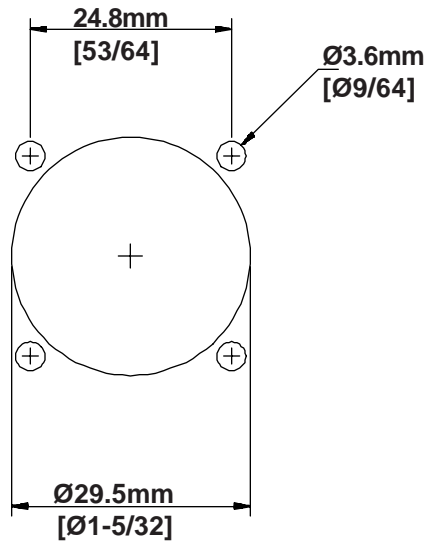

**INSTALLATION
INSTRUCTIONS**

7/16 DIN Bulkhead & Panel Mount Connectors for FSJ4-50B Cable.

F4PDF-PMC

Panel Mount
Montaje del panel
Support de panneau
Gehäusekuppler zum einschrauben

F4PDF-BHC

Bulkhead Mount
Montaje del pasamuro
Support de cloison etanche
Gehäusekuppler mit viereckflansch