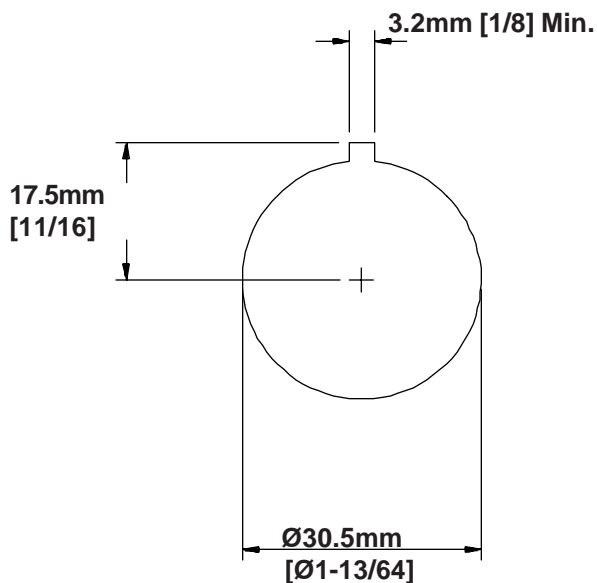

**INSTALLATION
INSTRUCTIONS**

7/16 DIN Bulkhead & Panel Mount Connectors for FSJ4-50B Cable.

F4PDF-PMC

Panel Mount
Montaje del panel
Support de panneau
Gehäusekuppler zum einschrauben

F4PDF-BHC

Bulkhead Mount
Montaje del pasamuro
Support de cloison etanche
Gehäusekuppler mit viereckflansch