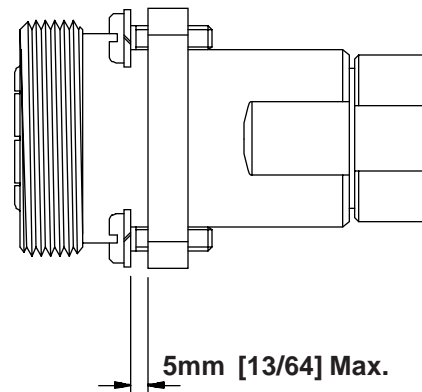

**INSTALLATION
INSTRUCTIONS**

7/16 DIN Bulkhead & Panel Mount Connectors for FSJ4-50B Cable.

F4PDF-PMC

Panel Mount
Montaje del panel
Support de panneau
Gehäusekuppler zum einschrauben

F4PDF-BHC

Bulkhead Mount
Montaje del pasamuro
Support de cloison etanche
Gehäusekuppler mit viereckflansch