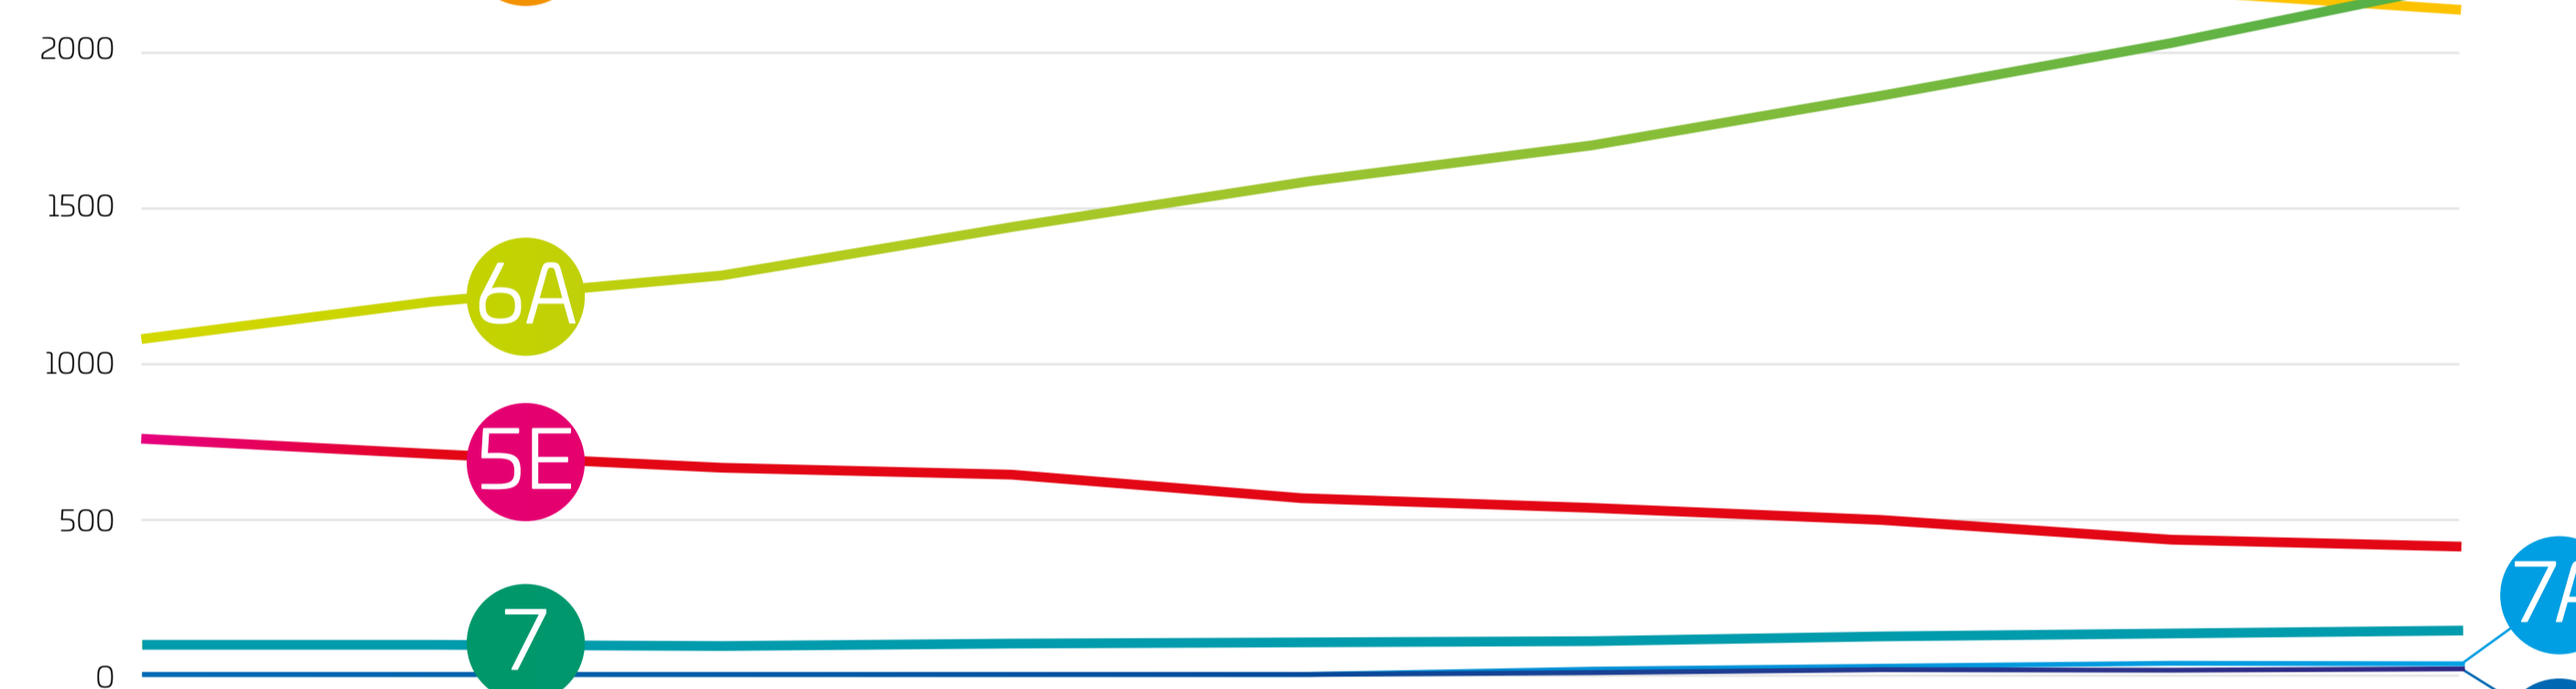

MERCADO MUNDIAL DE CABLEADO DE COBRE, MILLONES DE DOLARES

¿Sabía que?

Cat 6A