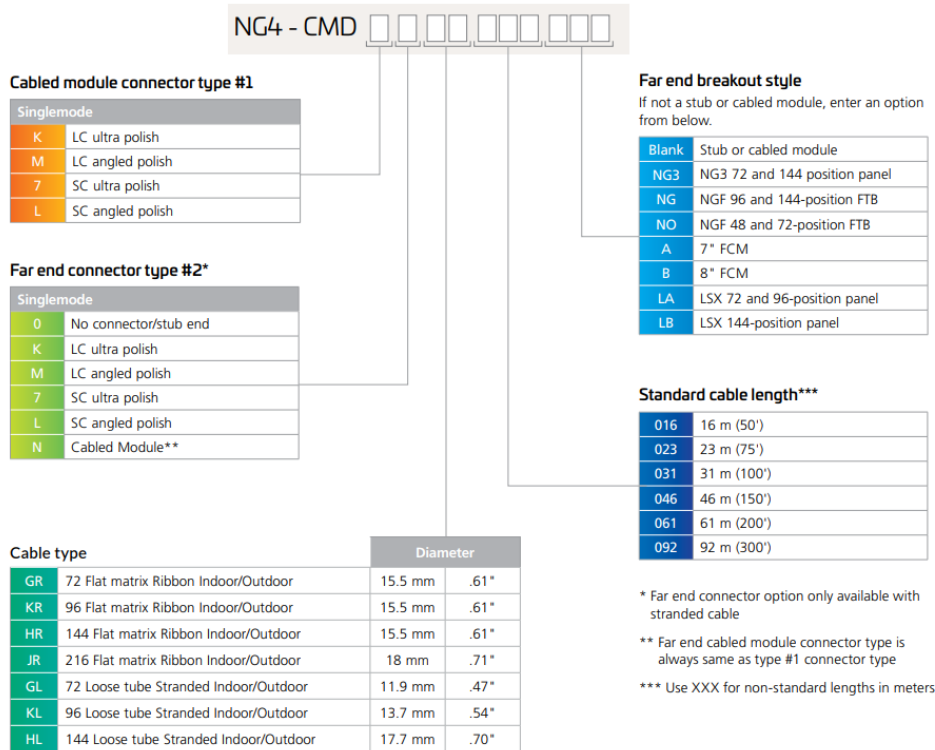

## Dimensions

<b>Height</b>	13.3 mm   0.524 in
---------------	--------------------

# NG4-CMDLORG

**Width** 159.9 mm | 6.295 in

**Depth** 101 mm | 3.976 in

## Ordering Tree